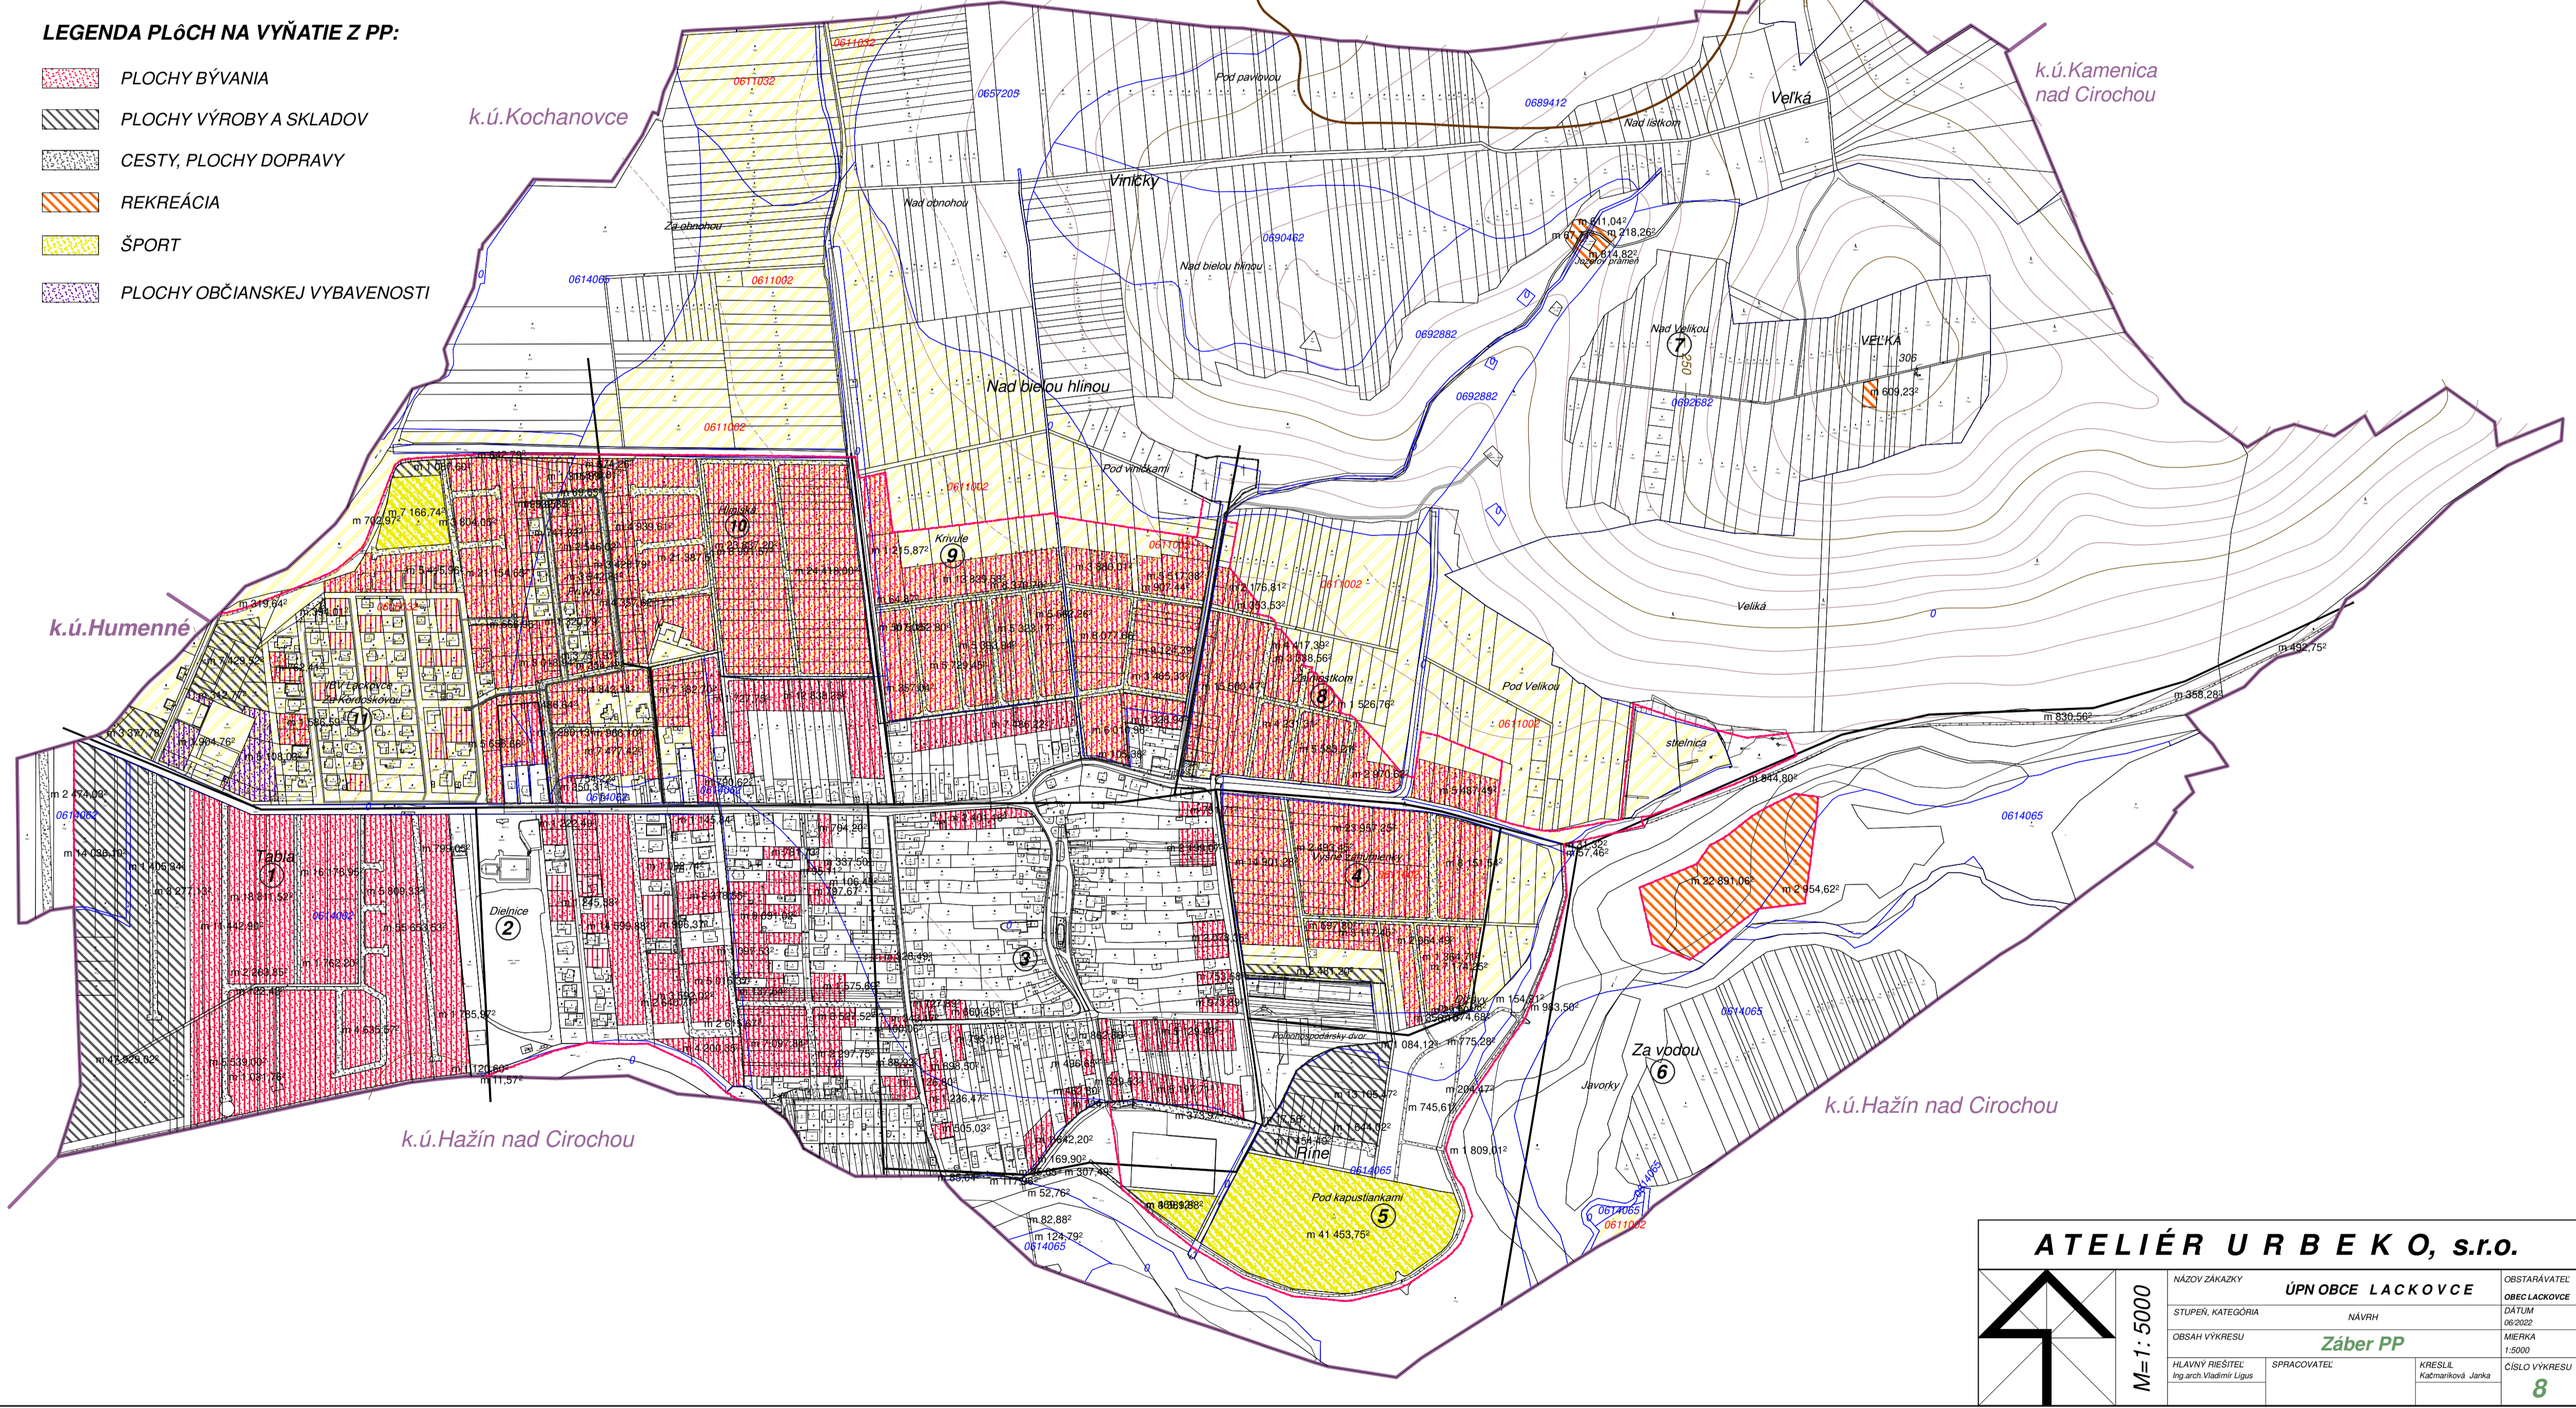

# LACKOVCE ÚZEMNÝ PLÁN OBCE

**LEGENDA PLOCH NA VYŇATIE Z PP:**

-  PLOCHY BÝVANIA
-  PLOCHY VÝROBY A SKLADOV
-  CESTY, PLOCHY DOPRAVY
-  REKREÁCIA
-  ŠPORT
-  PLOCHY OBČIANSKEJ VYBAVENOSTI

<b>ATELIÉR URBEKO, s.r.o.</b>			
 <b>M=1:5000</b>	NÁZOV ZAKAZKY	<b>ÚPN OBCE LACKOVCE</b>	
	STUPEŇ, KATEGÓRIA	NÁVRH	
	OBSAH VYKRESU	<b>Záber PP</b>	
	HLAVNÝ RIEŠITEĽ Ing.arch. Vladimír Ligoš	SPRACOVATEĽ	KRESLIL Kšmárková Janka