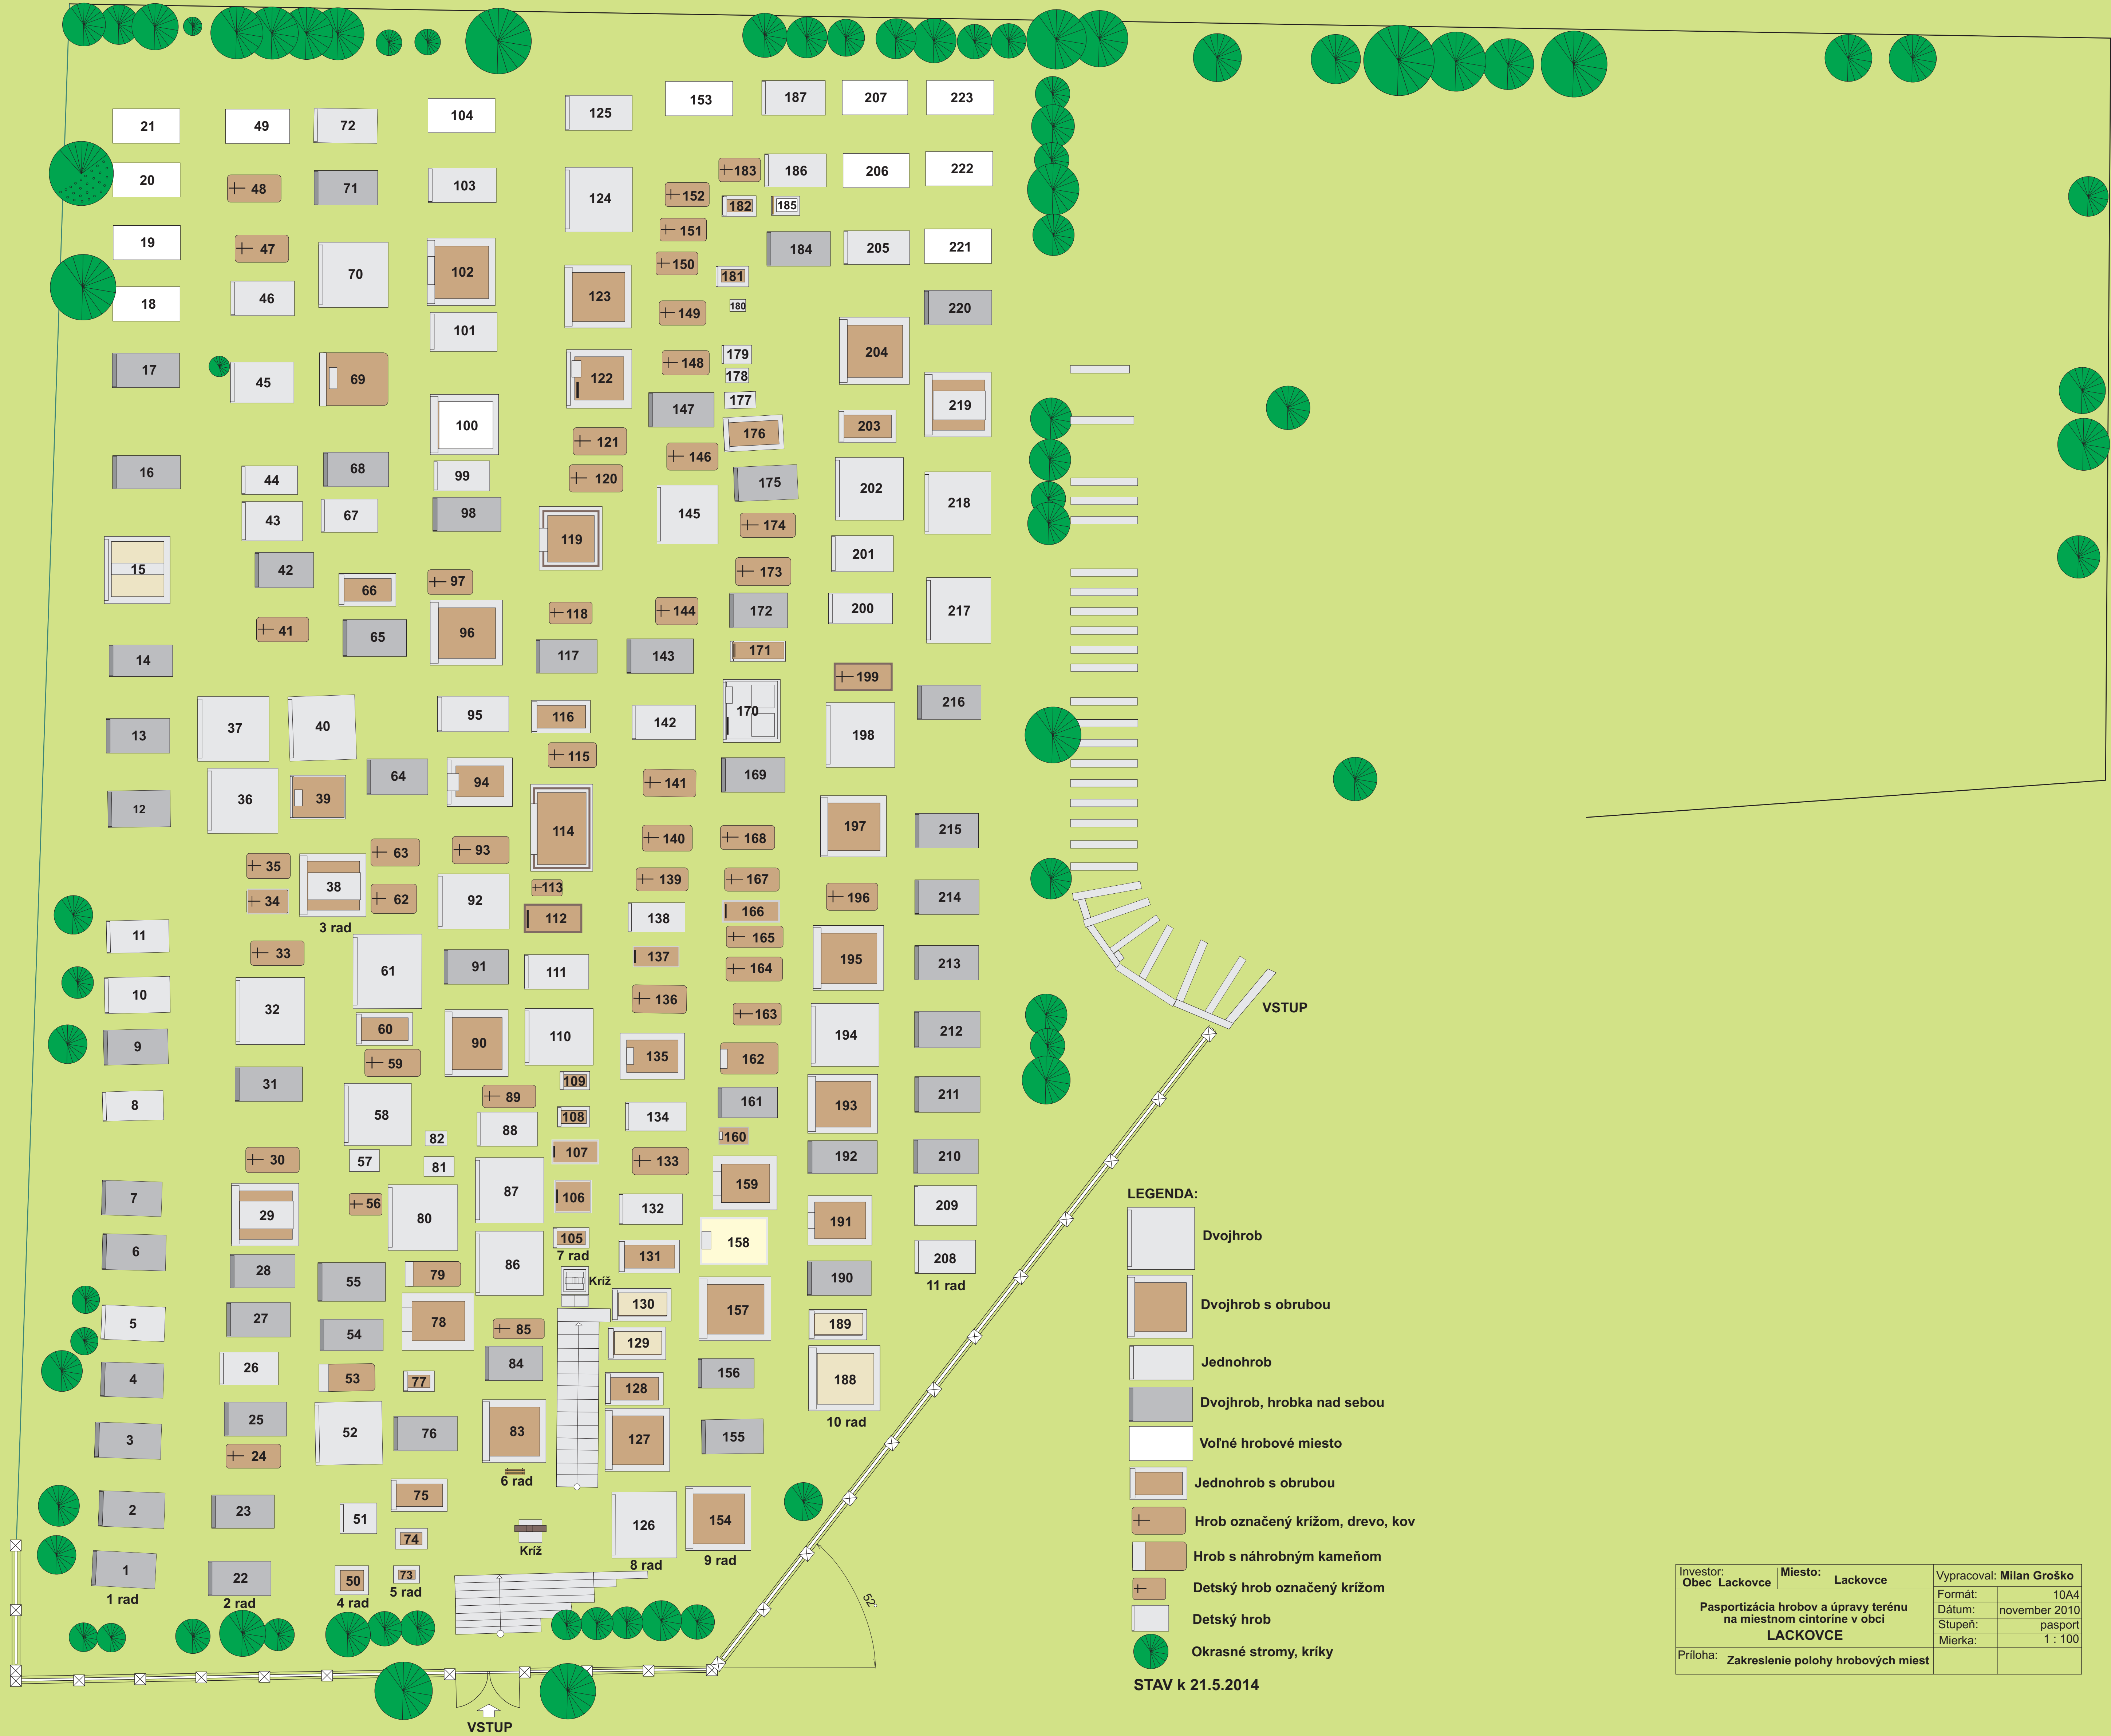

# OBEC LACKOVCE - SITUAČNÝ PLÁN POHREBISKA M=1:100

- LEGENDA:**
- Dvojhrob
  - Dvojhrob s obrubou
  - Jednohrob
  - Dvojhrob, hrobka nad sebou
  - Voľné hrobové miesto
  - Jednohrob s obrubou
  - + Hrob označený krížom, drevo, kov
  - + Hrob s náhrobným kameňom
  - + Detský hrob označený krížom
  - + Detský hrob
  - Okrasné stromy, kríky

Investor: Obec Lackovce	Miesto: Lackovce	Vypracoval: Milan Groško
Pasportizácia hrobov a úpravy terénu na miestnom cintoríne v obci LACKOVCE		Formát: 10A4
Príloha: Zakreslenie polohy hrobových miest		Dátum: november 2010
		Stupeň: pasport
		Mierka: 1 : 100

STAV k 21.5.2014